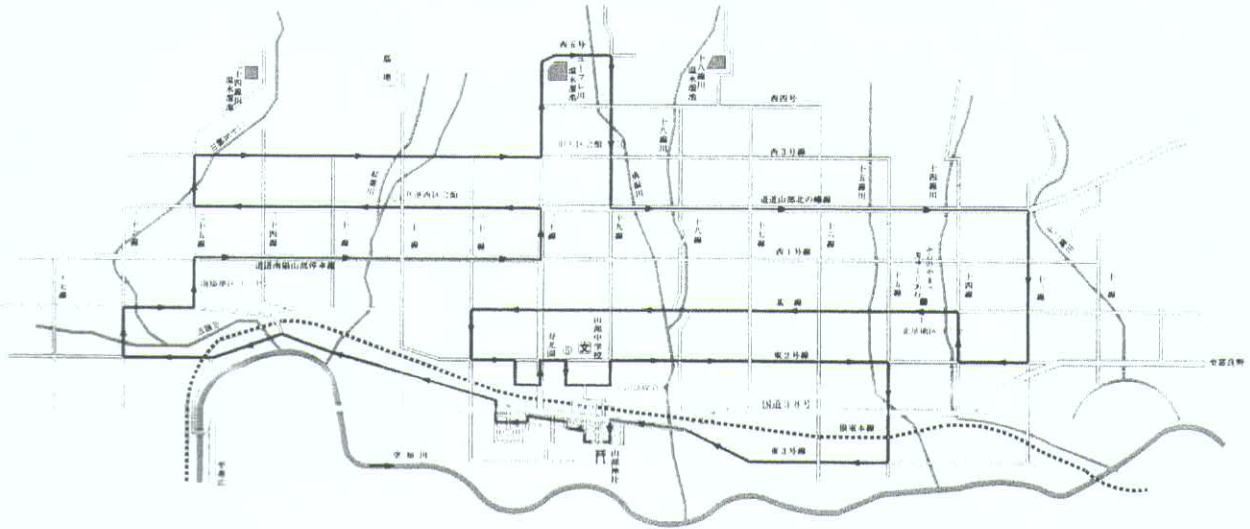

御神輿御旅所予定時刻表

順番	御旅所	到着	出発	摘要	順番	御旅所	到着	出発	摘要
1	神南陽コミセン前 (獅子舞踊り)	9:12	9:00	南陽区	7	神六戸憲治宅前	13:02	13:00	1 町内
2	共進西会館前 (獅子舞踊り)	9:42	10:02	共進区	8	岡野俊次宅前	13:16	13:24	2 町内
3	旧7区会館前	10:14	10:34	中央区	9	ふらの農業協同組山部支所前 (獅子舞踊り)	13:27	13:47	3 町内
4	北星コミセン前 (獅子舞踊り)	10:47	11:07	北星区	10	夏堀雪白宅前	13:50	13:58	4 町内
5	寿光園前 (獅子舞踊り)	11:17	11:37	11・12・13町内	11	中尾征治宅前 (獅子舞踊り)	14:01	14:21	5 町内
6	山部保育所前 (獅子舞踊り)	11:42	12:02	10 町内	12	安齋商会前	14:24	14:32	6 町内
	神社到着	12:20			13	工藤亮宅前	14:35	14:43	7 町内
	昼食(社務所)				14	南地区コミセン前 (獅子舞踊り)	14:50	15:10	9 町内
						神社到着	15:20		

※コミセン(コミュニティセンター略称)

◇農村部巡路図◇

◇市街地巡路図◇